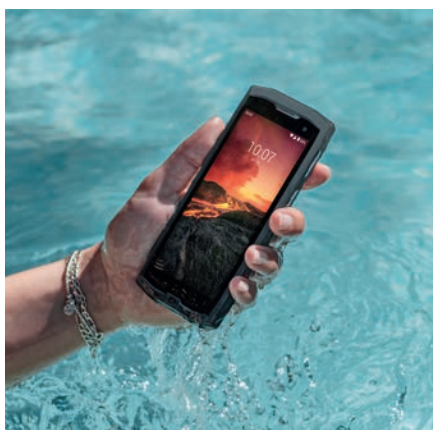

GRANDE AUTONOMIE

UNE EFFICACITÉ QUI DURE

Vous serez épuisé avant lui. Avec une autonomie en communication de 36 heures, il préserve les professionnels des interruptions d'activité. Et même en voyage ou durant votre temps libre, sa batterie performante est idéale pour regarder vos films et séries. Avec le **CORE-M4 GO** cela risque de durer, autant commencer tout de suite.

* Technologie Magconn

ACCESSIBLE

L'ACCESSIBILITÉ POUR TOUS

Il suffit de prendre le **CORE-M4 GO** en main pour en saisir toute l'ambition : un smartphone aux lignes soignées et aux finitions brossées, proposant une grande robustesse et une ergonomie immédiate. Le format de son écran 18 : 9, offre une prise en main agréable, et permet de le glisser facilement dans la poche. Son interface simplifiée permet d'accéder

instantanément aux fonctions essentielles (envoyer des textos ou prendre des photos avec son objectif de 12 MP ; tout se fait naturellement). Il peut aussi étendre ses possibilités avec sa fixation **X-LINK™** et se connecter à de nombreux accessoires Crosscall. Preuve ultime de l'accessibilité du **CORE-M4 GO**, son prix ! Tous les ingrédients sont réunis pour vous permettre d'en profiter à 100%. Alors GO !